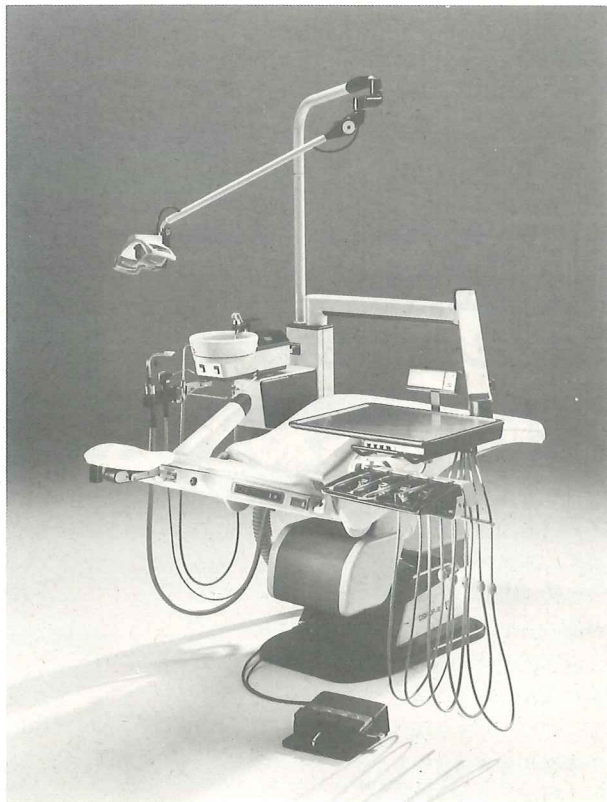

スマイリーGM8001シリーズは、先生  
の意思を代行するフルオートマチック機  
構を装備したオールマイティーユニット。  
先生は“治療”のみに集中することが  
でき、診療効率を大きく図ります。先生  
の良きアシスタントとしてさらに充実  
いたしました。

## “治療”のみに神経集中できる オールマイティーユニット 「スマイリーGM8001シリーズ」

最初に手にしたインスツルメント以外  
は作動せず、安全で効率的なファースト・  
プライオリティー・システム、面倒なチ  
ェアセットの時間を省くプログラムメ  
モリーシステム等の従来の機能に加え、  
〈無影灯の自動明滅〉 〈自動噴水・鉢洗  
い〉 〈I.C 制御のフットコントローラー〉  
等の新機能を追加いたしました。

エレクトロニクスを診療に身近な機  
能として生かす、オサダの技術をお試  
し下さい。

仕様 ●電源 AC100V・5.8A・50/60Hz ●重量 240kg ●チェア部 昇降リンク方式、昇降、チルト、背板全駆動ギヤードモーター  
プログラムメモリー付、自動復元装置付 高さ350~750mm ●スピットン部 排唾器、温水器付

# 頂点は、 常に頂点をめざす。

頂点にあるものは、常にその頂点を高めていく。  
それは、先生方の歯科医療にかける限りなき情熱の中から学びました。

安心思考に基づいた新しき頂点、  
「スマイリーGM8001シリーズ」  
今、自信をもってお届けします。

先生は“治療”のみに神経集中、フルオートマチック